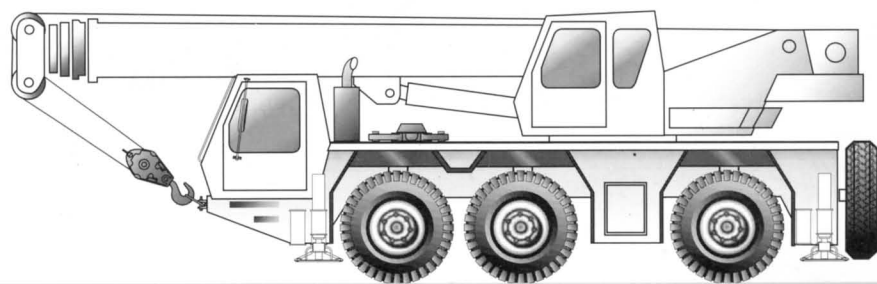

GROVE®

GMK3050

All-Terrain Crane
Grue Tout Terrain

AT-Kran
Grúa Todo Terreno

WARRINGAH
CRANE & TRANSPORT
9486 3444