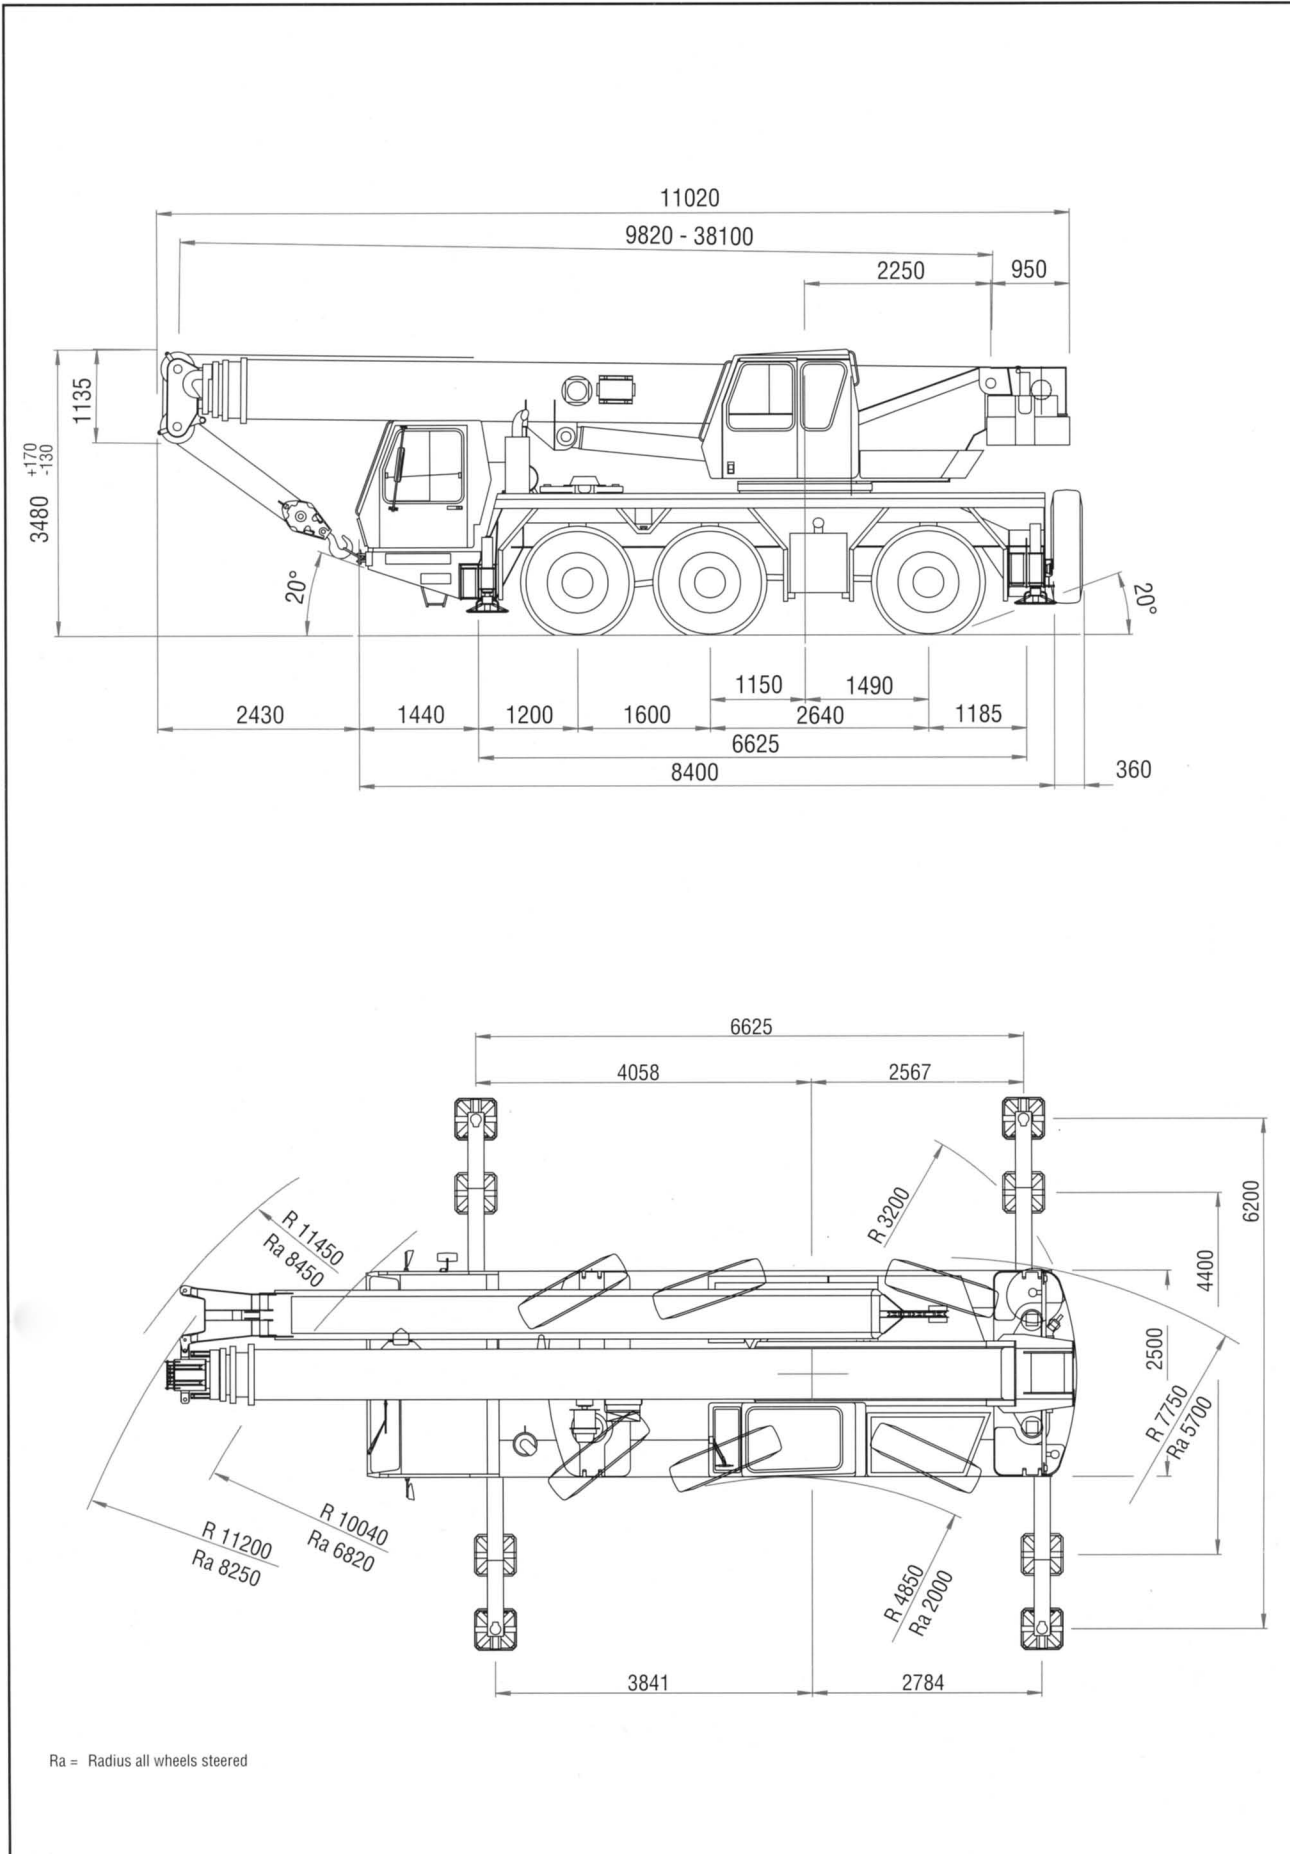

## GMK3050

*All-Terrain Crane*  
*Grue Tout Terrain*

*AT-Kran*  
*Grúa Todo Terreno*

**WARRINGAH**  
CRANE & TRANSPORT  
9486 3444

# Dimensions

# Working range

9,8 – 38,1 m

9/15 m

360°

	Hook block (t)	H (mm)
	50E/D	2940
	28E	2860
	12E	2760
	5 H/B	2100