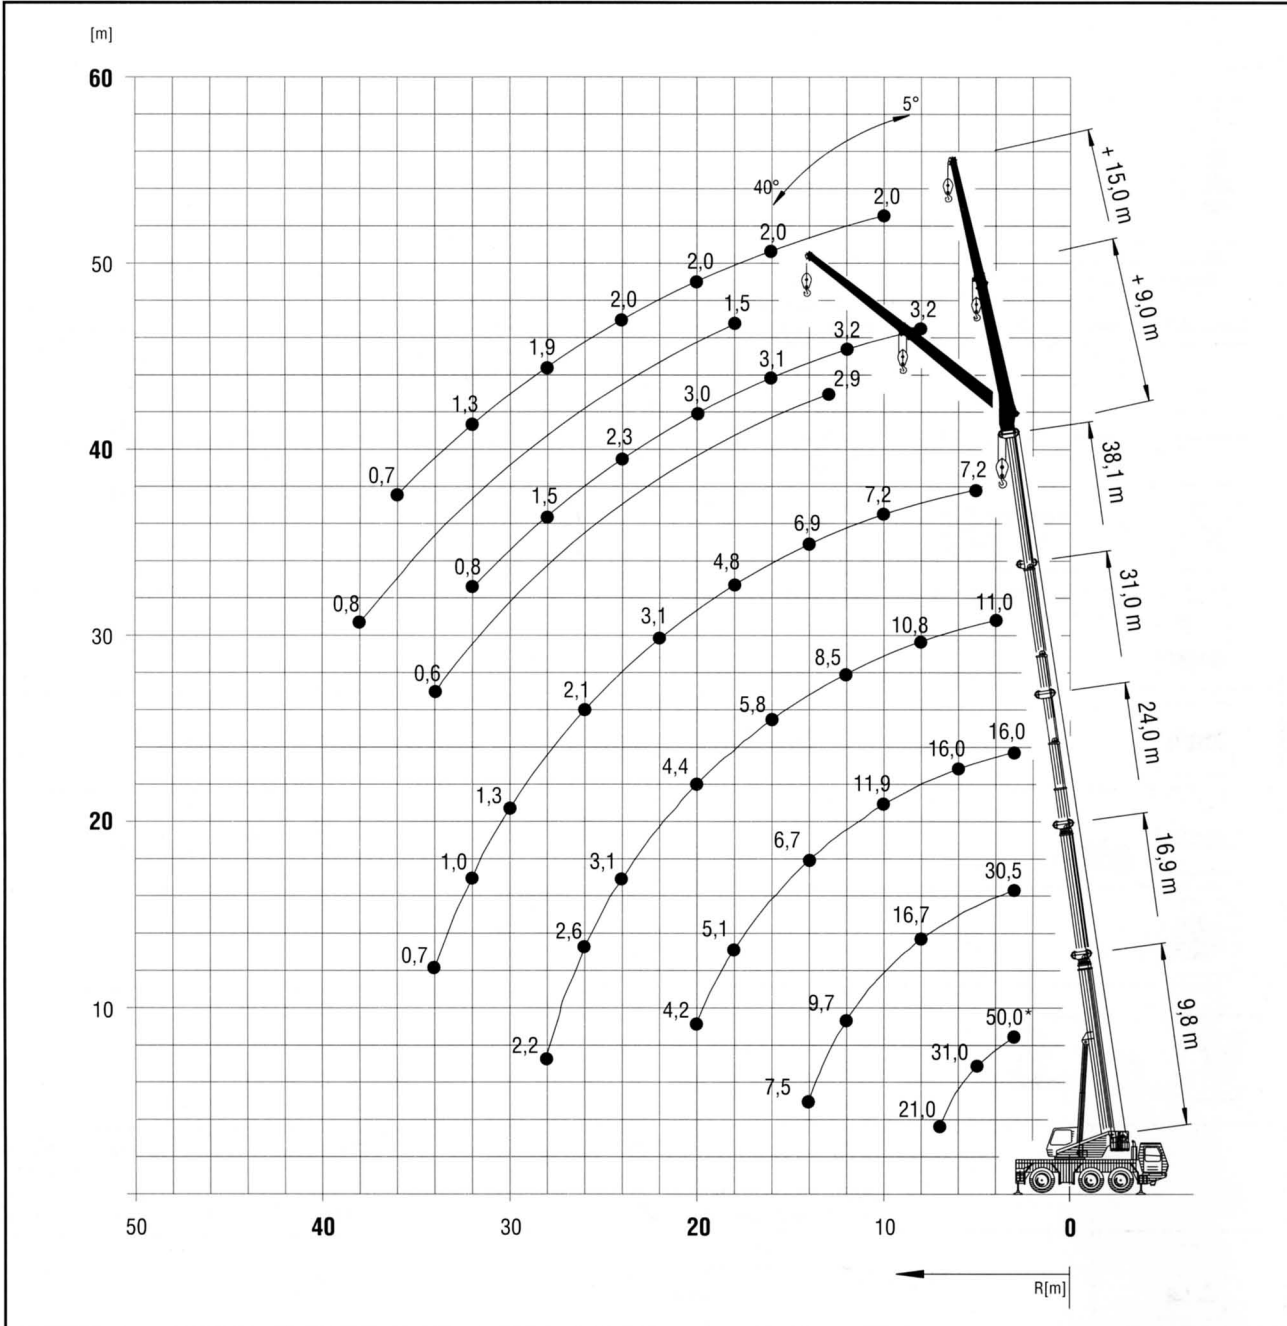

# Dimensions

# Working range

9,8 – 38,1 m

9/15 m

360°

	Hook block (t)	H (mm)
	50E/D	2940
	28E	2860
	12E	2760
	5 H/B	2100